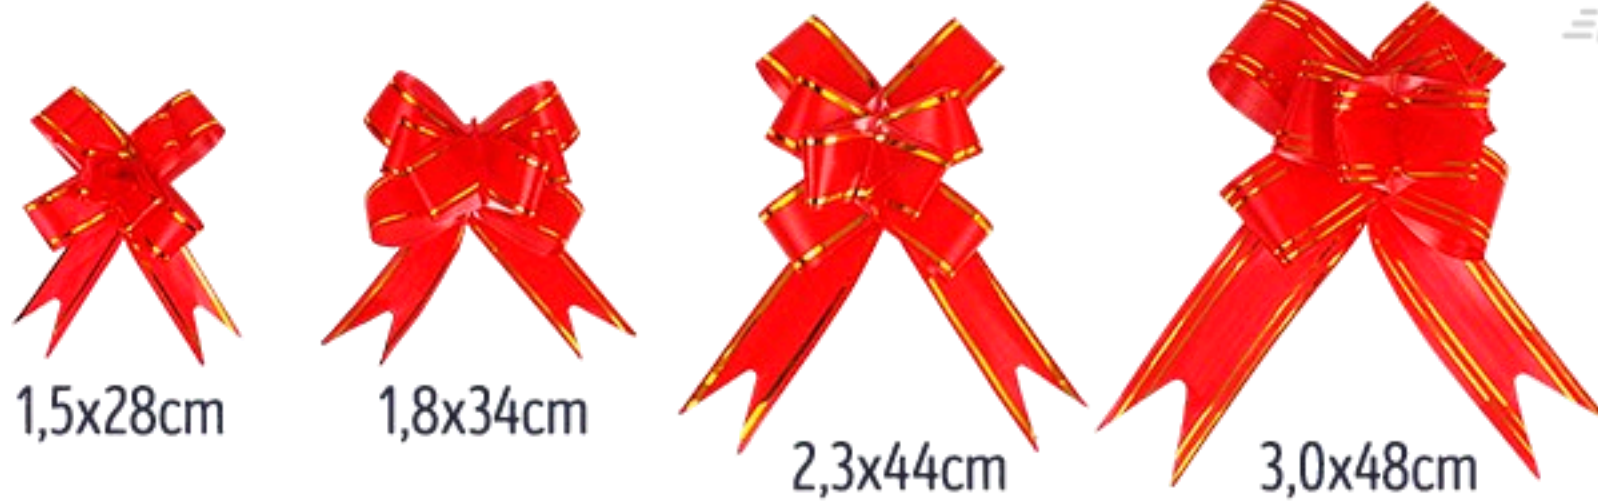

Amarelo

Azul

Vermelho

Tamanhos

WABOX
O BOX DAS FESTAS

1,5x28cm

1,8x34cm

2,3x44cm