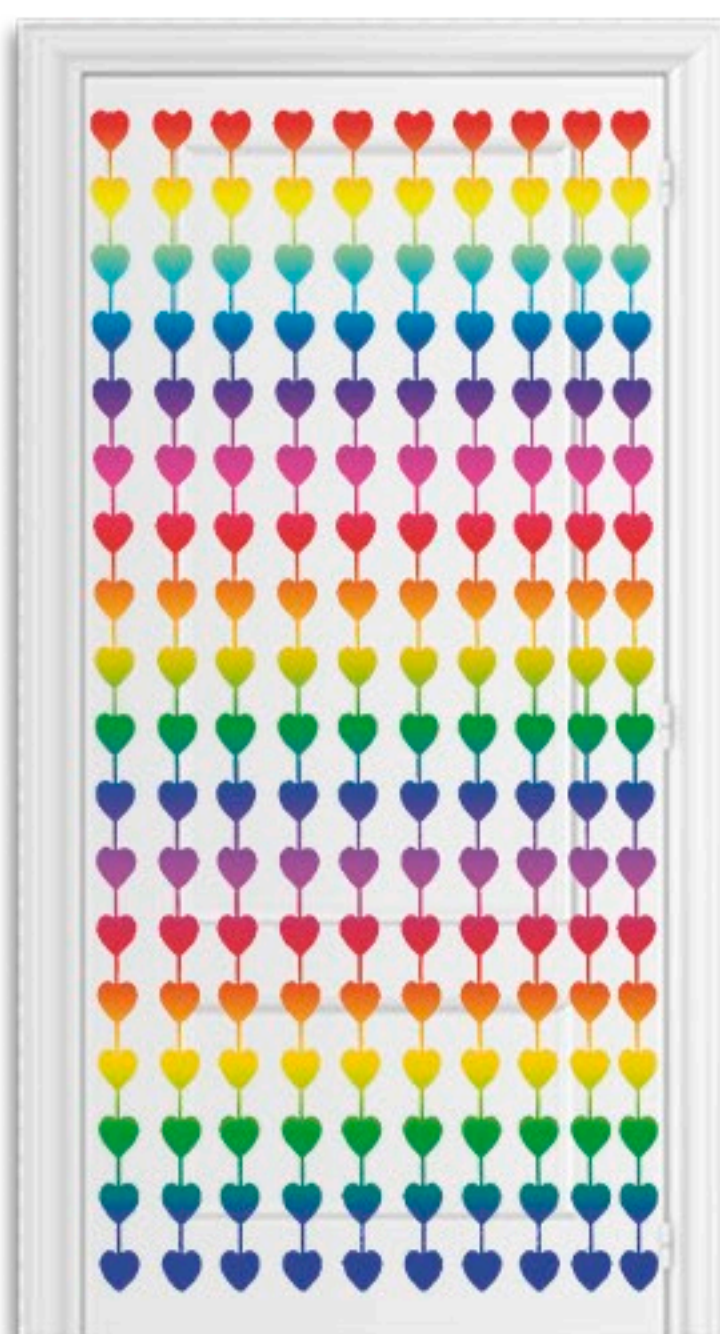

50 un.

Caixa Pequena
R\$ 3,85 uni.

200 un.

Caixa Master
R\$ 3,60 uni.

WABOX
O BOX DAS FESTAS

● **1x2M** ↓ Embalado individualmente

Cortina Metalizada Coração Arco Íris
Cod: 2412

10 un.