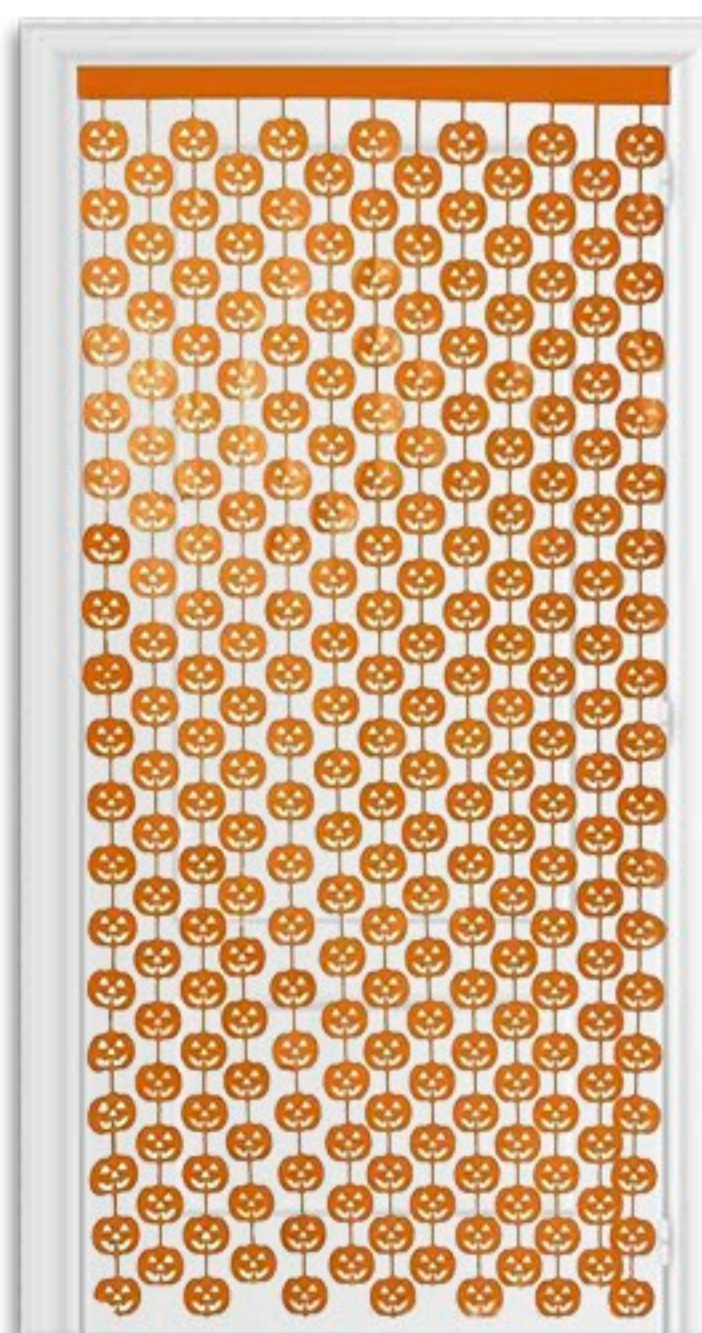

10 un.

Caixa Avulso
R$ 4,55 uni.

50 un.

Caixa Pequena
R$ 4,32 uni.

200 un.

Caixa Master
R$ 4,10 uni.

WABOX
O BOX DAS FESTAS

● **1x2M** ↓ Embalado individualmente