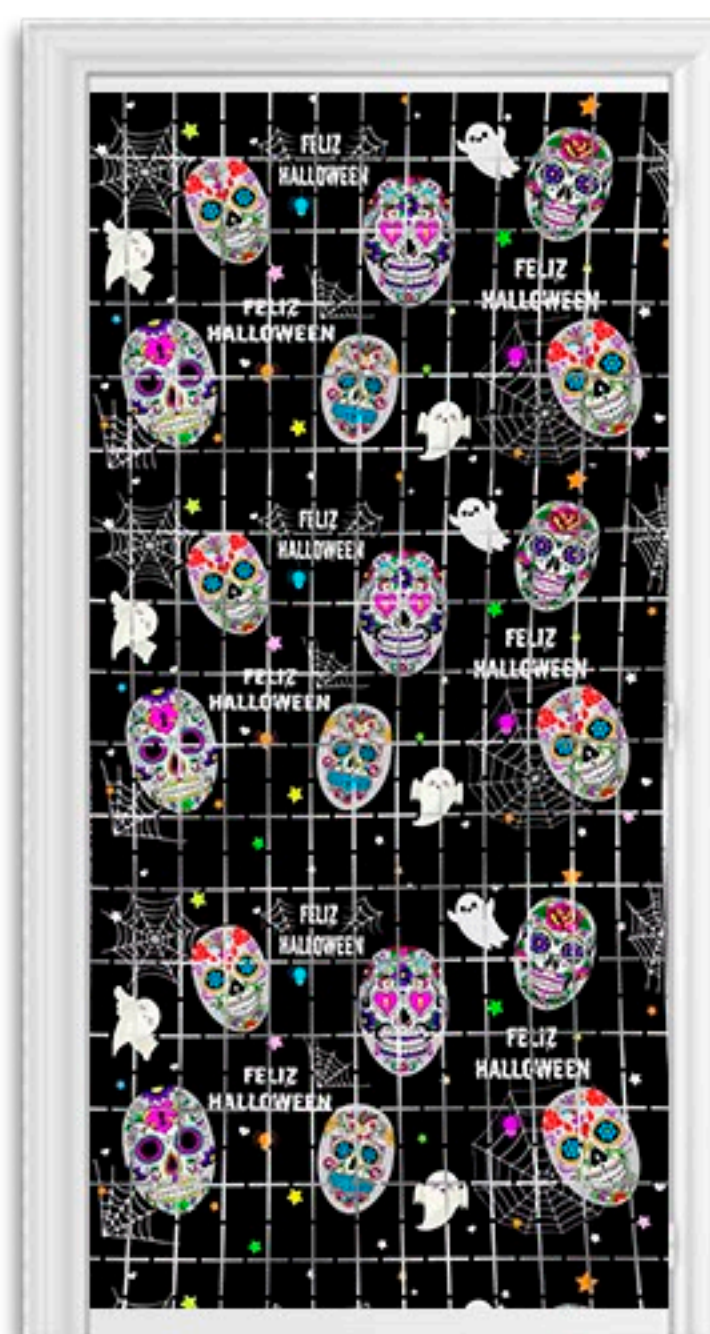

Caixa Avulso
R\$ 4,50 uni.

50 un.

Caixa Pequena
R\$ 4,28 uni.

200 un.

Caixa Master
R\$ 4,00 uni.

● **1x2M** ↓ Embalado individualmente

Cortina Quadrados Feliz Halloween
Cod: 2413

10 un.