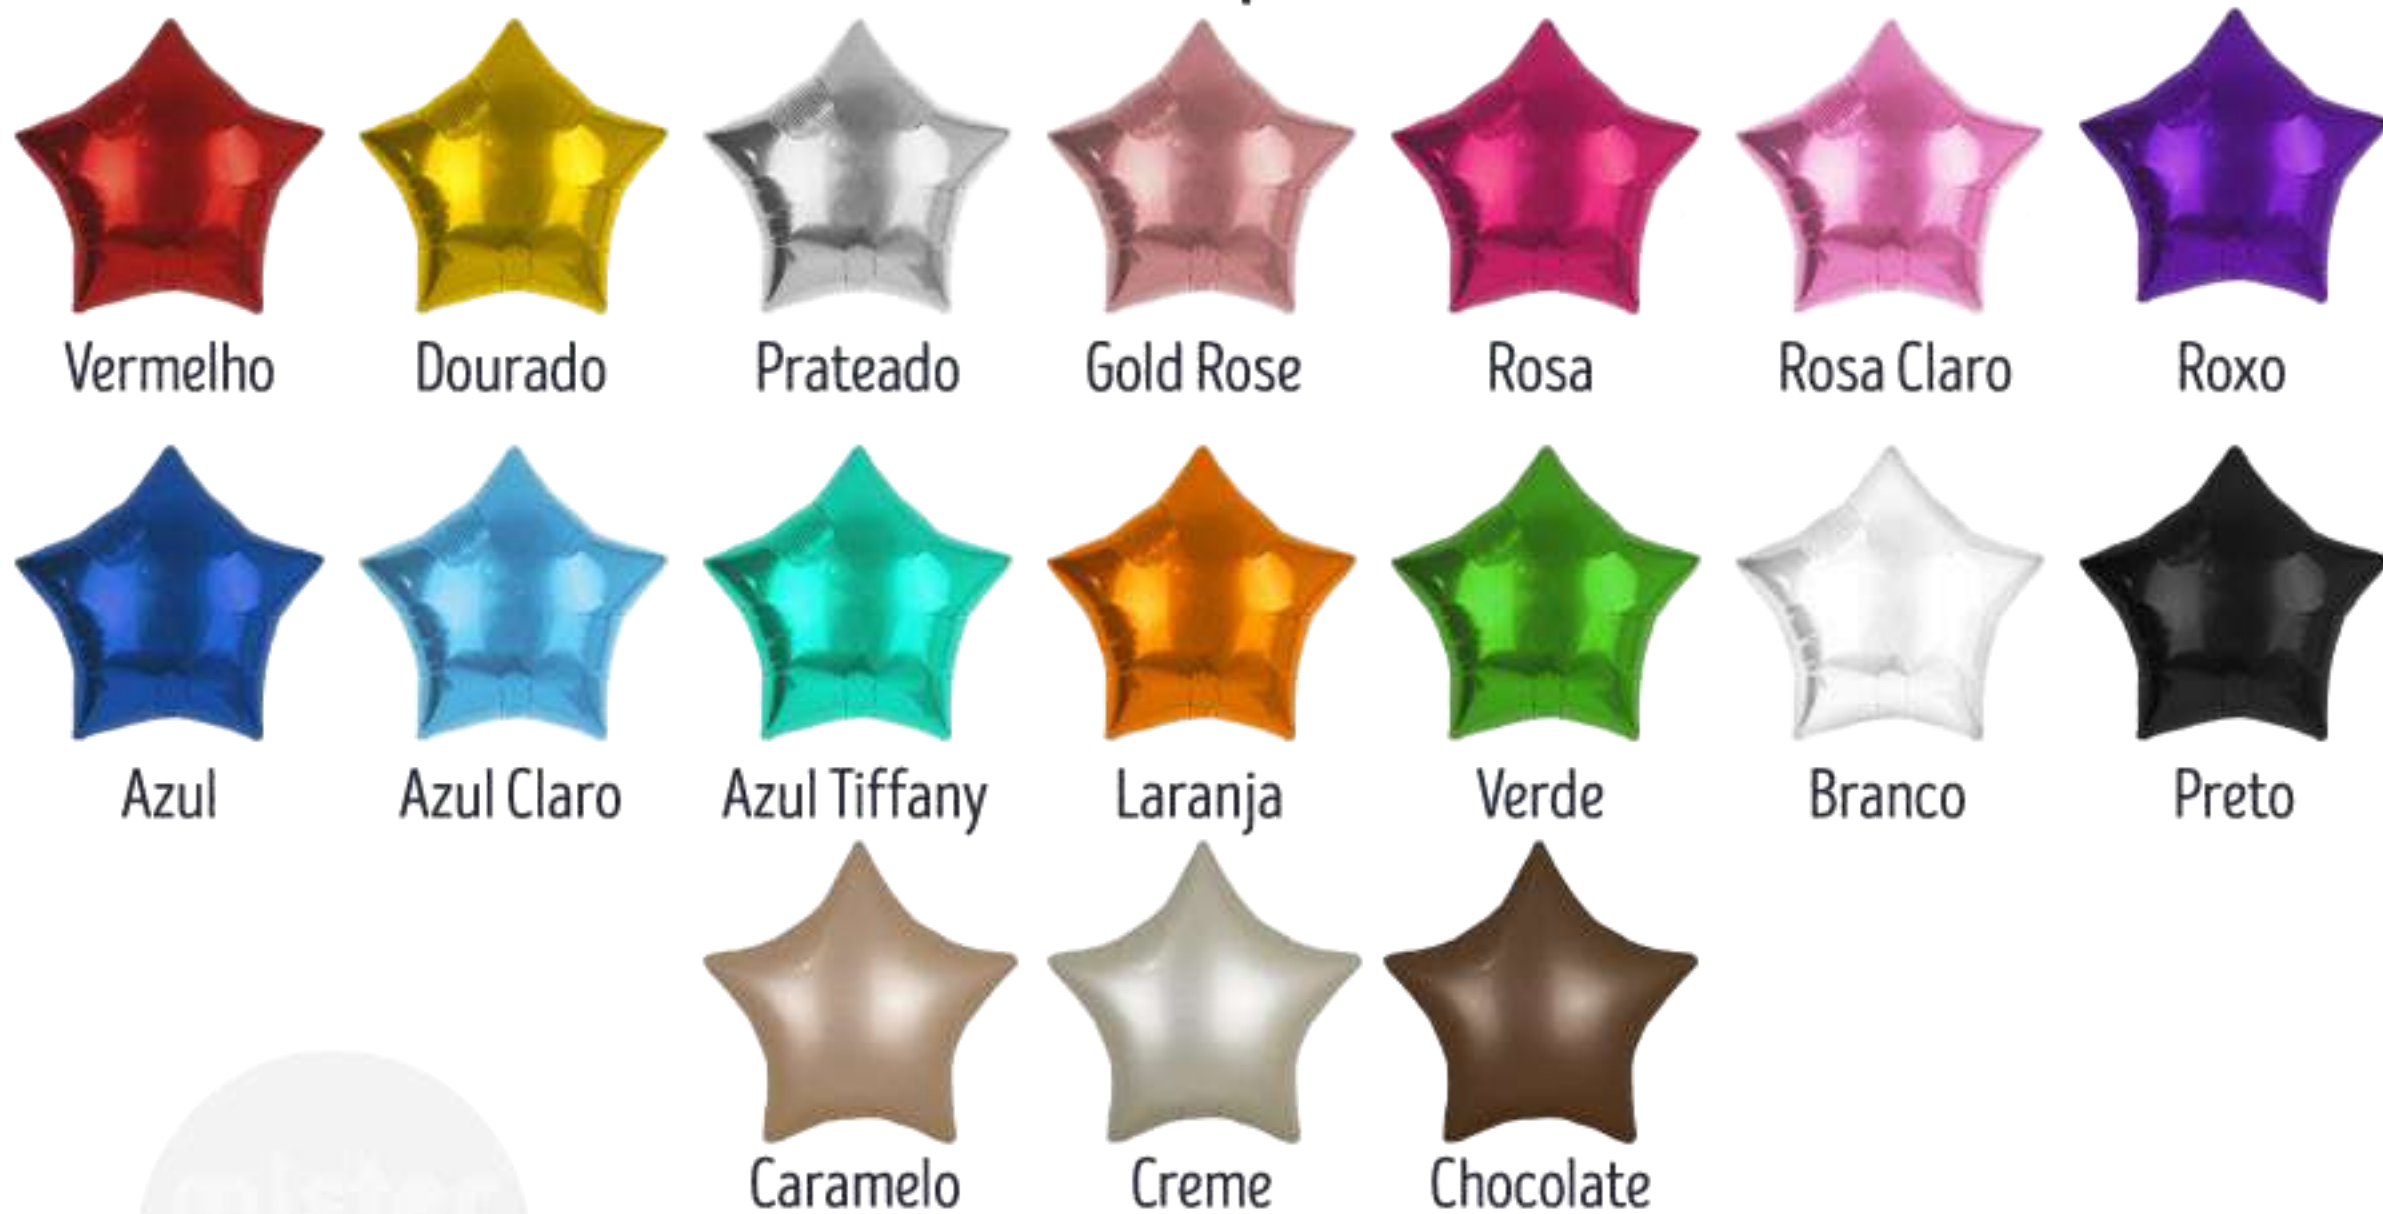

● 45CM ↓ Arte Somente 1 lado

2261

Caixa Avulso R\$ 2,90 uni.

Caixa Master R\$ 2,70 uni.

ESTRELAS METALIZADAS

Toda linha com código de barras por tipo, cor e tamanho de balão.

Certificado pelo Inmetro

Cores Disponíveis