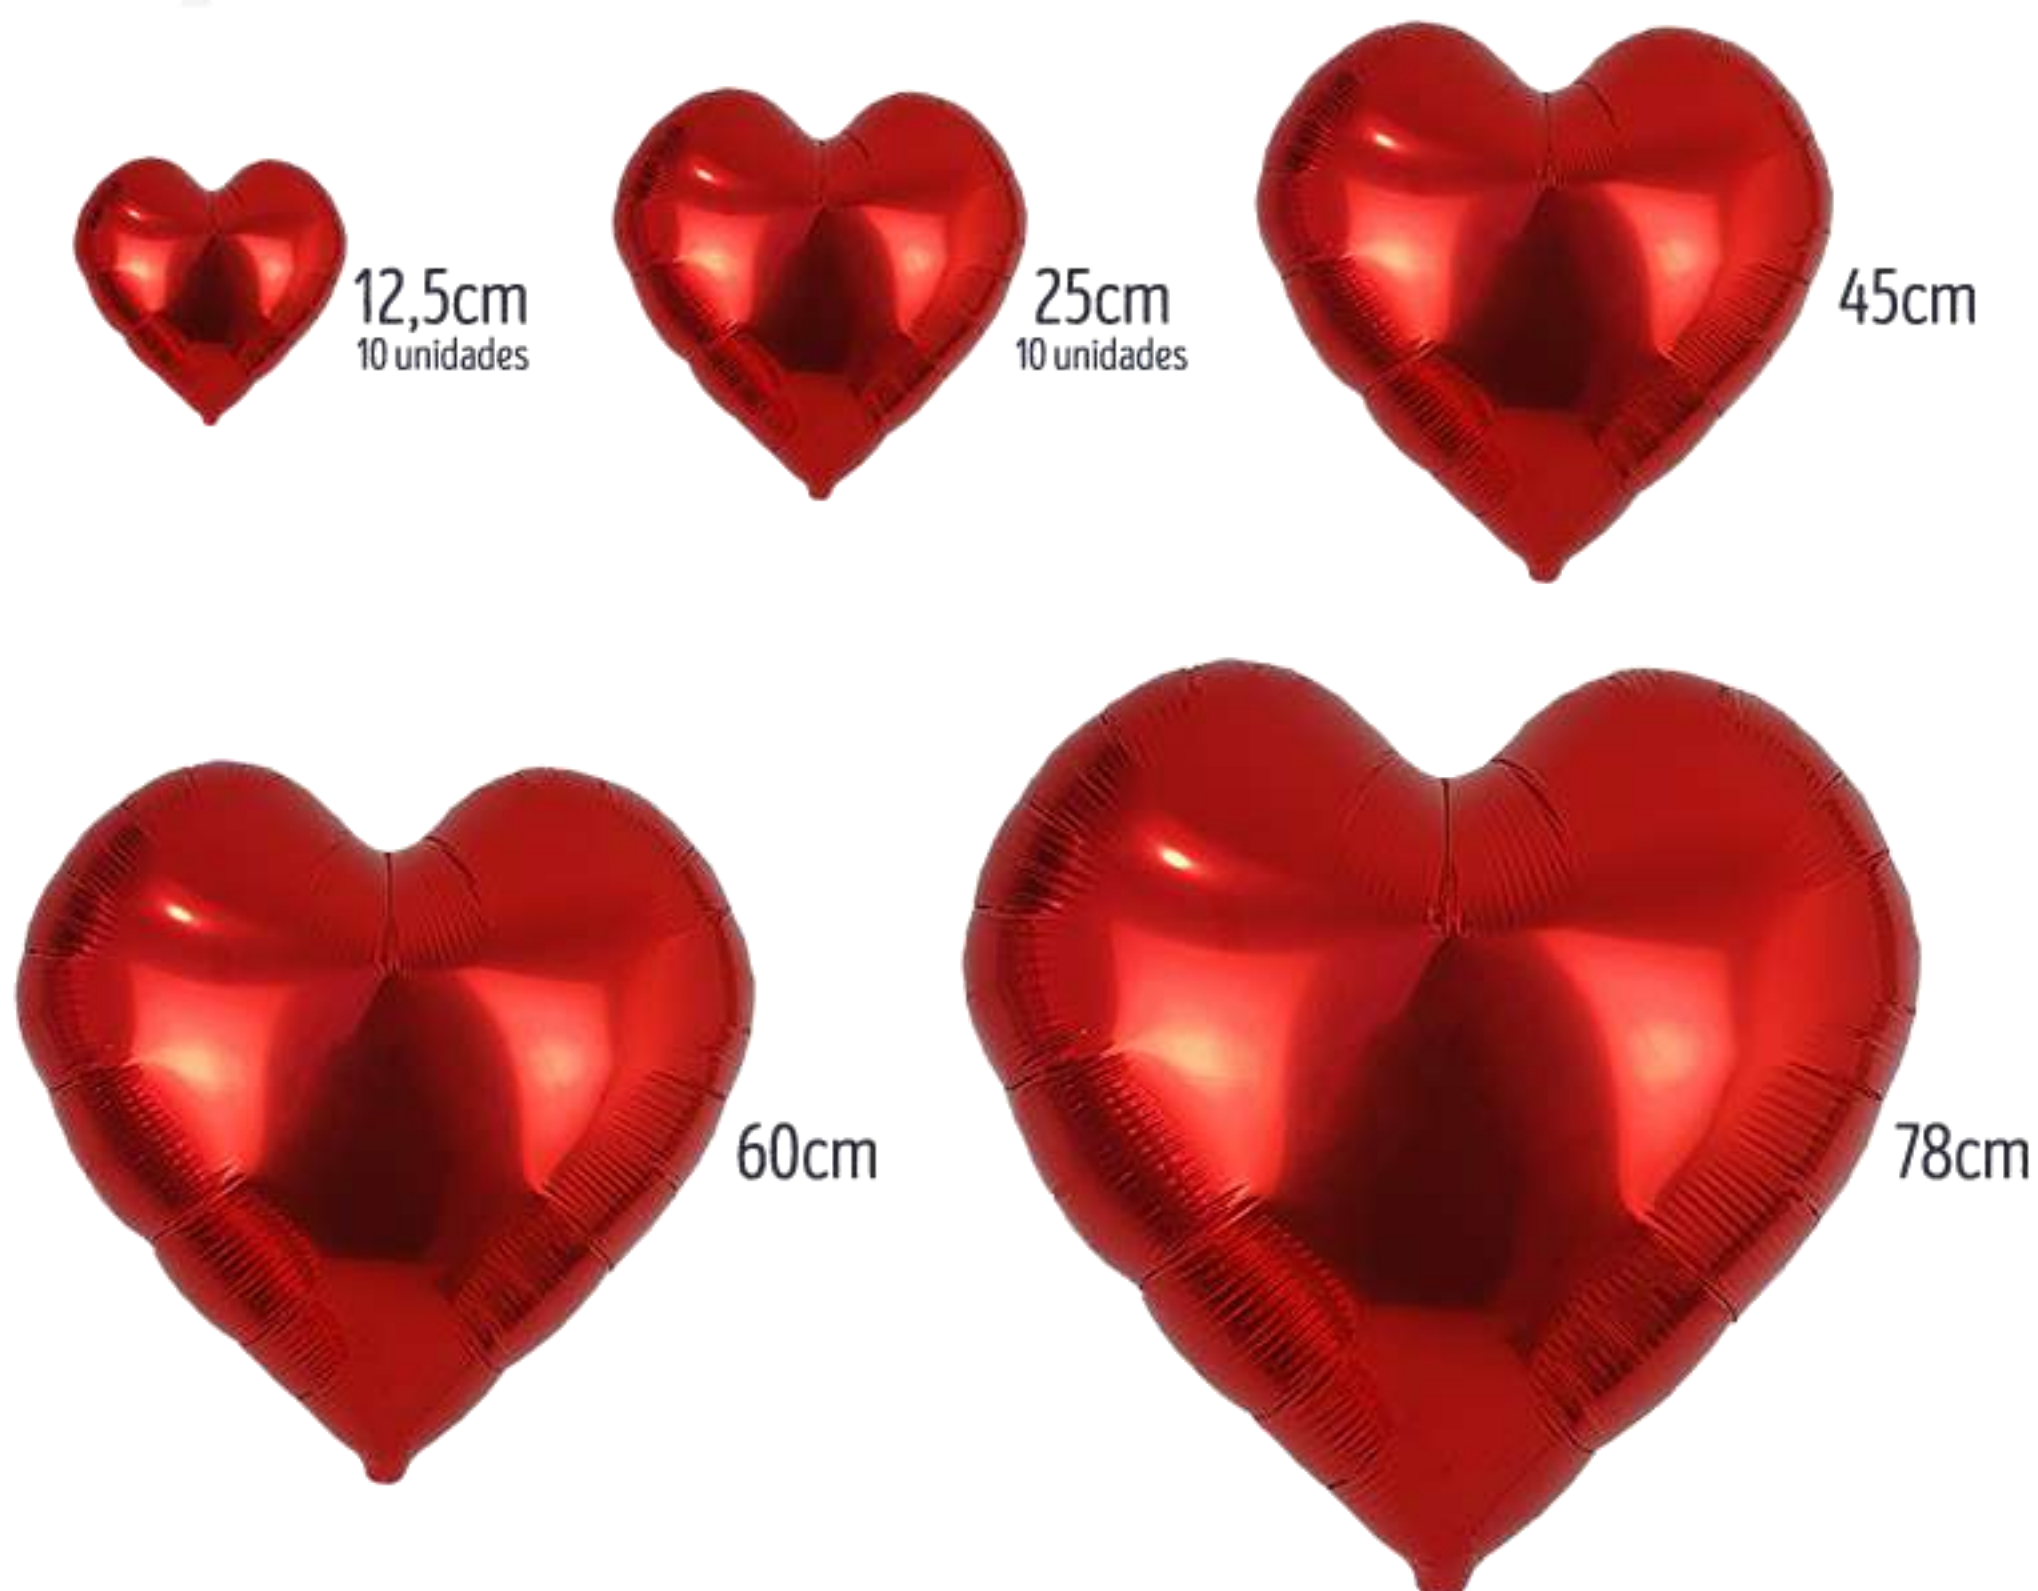

X = esgotado

Cores Disponíveis

Tamanhos de Balões

CORAÇÕES METALIZADOS

Toda linha com código de barras por tipo, cor e tamanho de balão.

Certificado pelo Inmetro

● **12,5CM** ↓ Embalado com 10 unidades

NÃO FLUTUA